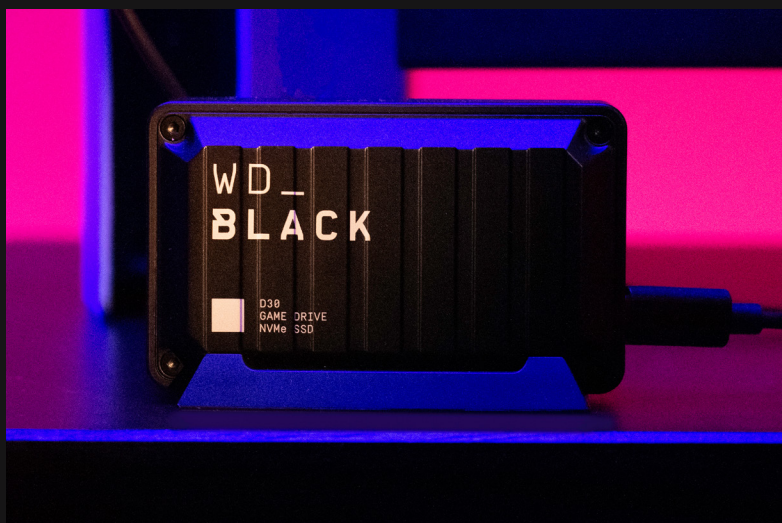

GAME DRIVE SSD

# WD\_BLACK™ D30 GAME DRIVE SSD

專為遊戲主機設計，  
可儲存更多遊戲

WD\_BLACK™ D30 Game Drive SSD 專為彰顯 PlayStation™ 或 Xbox™ 遊戲主機的風格而設計 [請參閱下面的相容性說明]，能夠縮短載入畫面的等待時間並擴充容量。\*\*\*\*

- 加快的速度高達 900MB/s\*\*，可最大程度縮短載入畫面的等待時間
- 設計風格與您的遊戲主機相得益彰
- 擴充的容量高達 2TB\*，可儲存多達 50 部遊戲\*\*\*
- 與 PlayStation™ 5 和 Xbox™ Series X|S\* 相容相容\*\*\*
- 提供 3 年有限保固的高效能 SSD
- 繼承了 WD\_BLACK™ 的品質和可靠性，專為遊戲玩家而打造

### 縮短載入畫面總時間

WD\_BLACK™ D30 Game Drive SSD 的最佳化速度高達 900MB/s\*\*，最大程度縮短了載入時間，讓您可以快速進入遊戲，瞬間進入戰場殺個片甲不留。

### 專為遊戲主機而生。設計出類拔萃。

WD\_BLACK™ D30 Game Drive SSD 的設計出類拔萃，透過可拆支架與您的遊戲主機相得益彰，為您的遊戲主機增添風采。