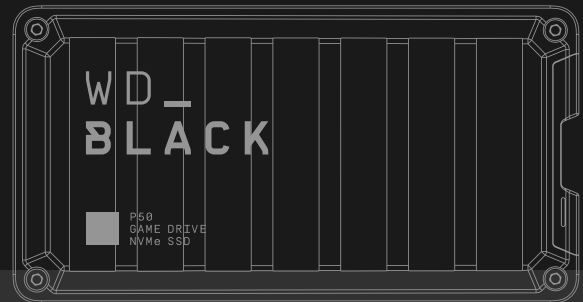

อินเทอร์เฟซ

USB 3.2 GEN2X2

ขนาด

ความยาว: 118 มม. [4.65 นิ้ว]
ความกว้าง: 62 มม. [2.44 นิ้ว]
ความสูง: 14 มม. [0.55 นิ้ว]
น้ำหนัก: 115 ก. [0.25 ปอนด์]

ข้อมูลจำเพาะในการทำงาน

อุณหภูมิขณะทำงาน:
0°C ถึง 35°C
อุณหภูมิขณะไม่ทำงาน:
-20°C ถึง 70°C

ความเข้ากันได้กับระบบ

- WINDOWS® 8.1, 10
- MAC OS 10.11+
- PLAYSTATION™ 4 PRO หรือ PS4 พร้อมด้วยซอฟต์แวร์ระบบเวอร์ชัน 4.50 ขึ้นไป
- XBOX ONE™

การรับประกันแบบจำกัดเงื่อนไข

5 ปี

ชื่อเสียงที่ยาวนานของเรา

พิสูจน์แล้วว่าจริง บรรดาเกมเมอร์จึงไว้วางใจใน WD_Black™ อย่างเต็มที่ (และมันก็จริง) พันธกิจของเราในการนำเสนอ WD_Black™ นั้นเรียบง่าย นี่คือแบรนด์ที่มุ่งมั่นจะช่วยบันทึกและเพิ่มประสิทธิภาพของเกมของคุณ การเร่งความเร็วที่เชื่อถือได้ การรับประกันแบบจำกัดเงื่อนไข 5 ปี ความเสถียรและการขยายขอบเขต ช่วยให้คุณมั่นใจได้ว่า WD_Black™ P50 Game Drive SSD ของคุณจะเป็นอุปกรณ์ที่ช่วยสนับสนุนชัยชนะของคุณในวิดีโอเกม

ชนะได้อย่างมั่นใจ

WD_Black™ ทำลายกรอบเก่าๆ เพราะมาพร้อมการขยายอุปกรณ์จัดเก็บข้อมูลระดับพรีเมียมและเพิ่มประสิทธิภาพการทำงาน WD_Black™ P50 Game Drive SSD สร้างขึ้นมาเพื่อเกมเมอร์โดยเฉพาะ ทำให้คุณสามารถวางใจในพีซีหรือเครื่องเล่นเกมของคุณ เพิ่มประสิทธิภาพที่เชื่อถือได้และมอบความจุที่ต้องการ ดังนั้นคุณจึงไม่ต้องกังวลกับฮาร์ดแวร์ และทุ่มเทเวลาให้กับเกมที่คุณรักได้มากขึ้น

* หนึ่งในกิกะไบต์ (GB) = หนึ่งในพันล้านไบต์ และหนึ่งเทราไบต์ (TB) = หนึ่งในล้านล้านไบต์ ตามที่ใช้ระบุความจุในการจัดเก็บข้อมูล ความจุรวมที่สามารถใช้งานได้ อาจแตกต่างกัน ขึ้นอยู่กับสภาพแวดล้อมการทำงาน
**อ้างอิงตามความเร็วในการอ่านและการทดสอบภายใน ตามที่ใช้สำหรับอัตราการถ่ายโอนข้อมูล เมกะไบต์ต่อวินาที (MB/s) = หนึ่งในล้านไบต์ต่อวินาที ประสิทธิภาพอาจแตกต่างกันไปตามส่วนประกอบและการกำหนดค่าฮาร์ดแวร์และซอฟต์แวร์ของคุณ

Western Digital, WD_BLACK, และโลโก้ WD_BLACK เป็นเครื่องหมายการค้าจดทะเบียนหรือเครื่องหมายการค้าของ Western Digital Corporation หรือบริษัท ในเครือในสหรัฐอเมริกา และ/หรือในประเทศอื่นๆ เครื่องหมายการค้าอื่นๆ ทั้งหมดเป็นทรัพย์สินของเจ้าของที่เกี่ยวข้อง ข้อมูลจำเพาะผลิตภัณฑ์นี้อาจเปลี่ยนแปลงได้ โดยไม่แจ้งล่วงหน้า รูปภาพที่แสดงอาจแตกต่างจากผลิตภัณฑ์จริง ผลิตภัณฑ์บางรายการอาจไม่มีจำหน่ายในทุกภูมิภาคทั่วโลก
© 2019 Western Digital Corporation หรือบริษัทในเครือ สงวนลิขสิทธิ์