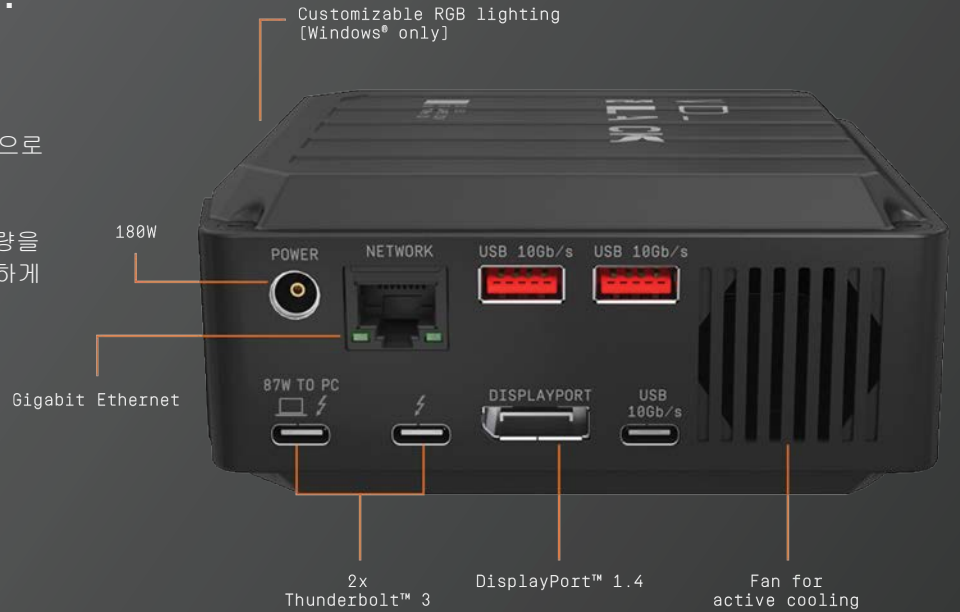

D50 GAME DOCK

NVMe™ SSD

랩탑을 통합하고 몰입형 게임 스테이션으로 탈바꿈하기 위해 특별히 제작되었습니다.

당신의 랩탑을 완전히 통합된 게임 스테이션으로 탈바꿈하십시오. 다양한 주변 장치를 어려움 없이 연결할 수 있는 다수의 포트, NVMe™ 기술의 빠른 속도, 더 많은 게임을 위한 용량을 단 하나의 Thunderbolt™ 3 케이블로 깔끔하게 연결할 수 있습니다.

- 간소화된 도킹을 위한 최첨단 Thunderbolt™ 3 케이블 연결 방식: Thunderbolt 3 포트 2개, DisplayPort™ 1.4, USB-C™ 10Gb/s 포트 2개, USB-A 10Gb/s 포트 3개, 오디오 입/출력,기가비트 이더넷
- 게임을 끊김 없이 즐길 수 있도록 함께 제공되는 케이블을 통해 Thunderbolt™ 3 호환 랩탑을 최대 87W 패스 스루로 충전
- 최대 3,000/2,500MB/s**의 읽기/쓰기 속도를 제공하는 Ultra-fast NVMe™ SSD
- 최대 50개 게임***을 저장할 수 있는 최대 2TB* 용량
- WD_BLACK™ Dashboard로 프로그래밍 가능한 13가지의 LED 패턴 효과를 갖춘 RGB 조명 맞춤 설정 또는 주요 브랜드 대부분의 메인보드와 원활하게 통합 [Windows®만 해당]
- 5년 제한적 보증을 갖춘 컴팩트하고 세련된 디자인

WD_BLACK

제품 특징

연결, 명령 및 제어

한 번에 도킹하고 복잡한 선을 정리하며 한 개의 Thunderbolt™ 3 케이블로 연결하여 연결을 간소화하십시오. 완벽하게 몰입할 수 있는 게임 환경을 위해 최대 5K 60Hz의 추가 모니터 및 마우스, 키보드, 헤드셋, 이더넷과 같은 주변 장치를 랩탑에 연결하십시오. 게임 중 최대 87W의 패스 스루 기능으로 랩탑을 완전히 충전하여 게임의 단 한 순간도 놓치지 마십시오.

인터페이스

THUNDERBOLT™ 3 2개

USB-A 3개 [USB 3.2 GEN 2 10GBPS]

USB-C 2개 [USB 3.2 GEN 2 10GBPS]

기가비트 이더넷 1개

전원 공급 장치 [DC] 1개

오디오/마이크 1개

크기