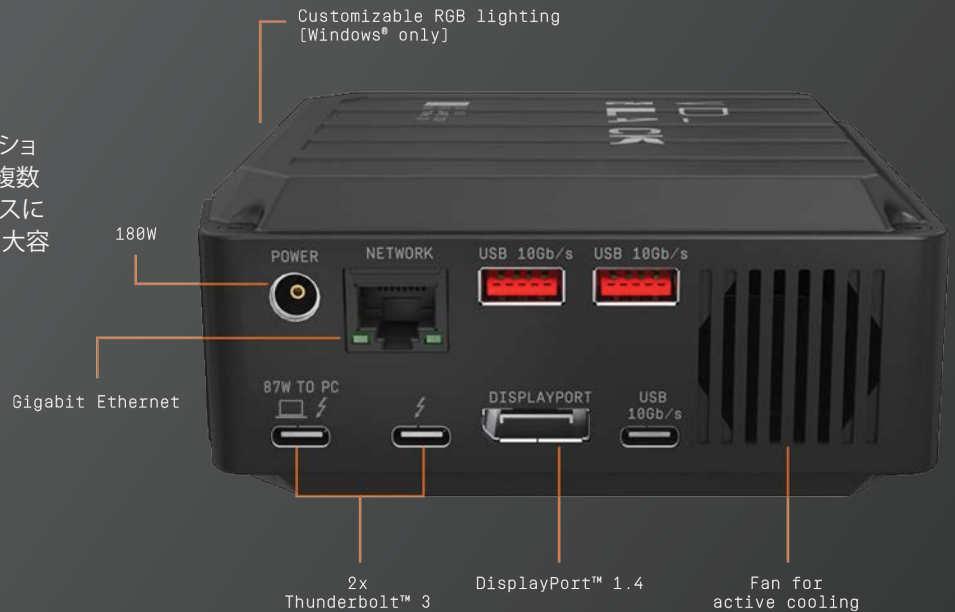

D50 GAME DOCK

NVMe™ SSD

ノートパソコンを統合された没入型ゲームステーションに変革するために構築

ノートパソコンを完全に統合されたゲームステーションに変革し、1本のThunderbolt™ 3ケーブルと複数のポートで煩雑さを解消して周辺機器をシームレスに接続し、ゲームを高速化するNVMe™テクノロジーと大容量を備えています。

- 1本のThunderbolt™ 3ケーブルでの高度な接続性で合理化されたドッキング: Thunderbolt 3ポートx2, DisplayPort™ 1.4, USB-C™ 10Gb/sポートx2, USB-A 10Gb/sポートx3, オーディオ入出力, ギガビットイーサネット
- 付属のケーブルを使ってThunderbolt™ 3対応ノートパソコンで最大87ワットのパススルー充電ができるため中断なくゲームが可能
- 最大3000/2500MB/sの読み取り/書き込み速度の超高速NVMe™ SSD**
- 最大50ゲームを保存できる最大2TB*の容量***
- WD_BLACK™ Dashboardでプログラム可能な13パターン of LEDエフェクトを備えたカスタマイズ可能なRGB照明を備え、大手ブランドの多数のマザーボードとシームレスに統合 (Windows®のみ)
- コンパクトで洗練されたデザインで5年間の製品保証が付帯

WD_BLACK

製品の特長

コネク、コマンド、コントロール

ドッキングすると、煩雑さを解消した、1本のThunderbolt™ 3ケーブルによる合理化された接続でセットアップ時間を短縮し、最大5K 60Hzの追加のスクリーンや、マウス、キーボード、ヘッドセットなどの周辺機器、イーサネットにノートパソコンを接続し、完全な没入型ゲームエクスペリエンスを実現できます。最大87Wのパススルー充電でゲーム中にノートパソコンを通常電力で使用できるので、一瞬の動作も見逃しません。

RGBでステーションをカスタマイズ

ダウンロード可能なWD_BLACK™ Dashboard (Windows®のみ) から制御する完全にカスタマイズ可能なRGB照明でゲームステーションを強化し、さまざまなカラーと13パターンのLEDエフェクトから選択できるように設計されています。

WD_BLACK™ Dashboardで最適化

WD_BLACK™ Dashboardでドライブの健全性を監視し、ゲームモードを使用してパフォーマンスを最適化して完全に制御できるので、激しいゲームセッション中でもハイパフォーマンスでプレイできます。

内側も外側も入念に設計

コンパクトでありながらパワフルで、5年間の製品保証が付帯したWD_BLACK™ D50 Game Dock NVMe™ SSDは、スタイリッシュにセットアップを合理化し、ゲームステーションのパフォーマンスと美しさの両方を向上させるように作られています。

製品仕様

容量・製品型番

1TB WDBA3U0010BBK
2TB WDBA3U0020BBK

パッケージ同梱物

- WD_BLACK™ D50 GAME DOCK NVMe™ SSD
- THUNDERBOLT™ 3 TYPE-Cケーブル
- クイックインストールガイド