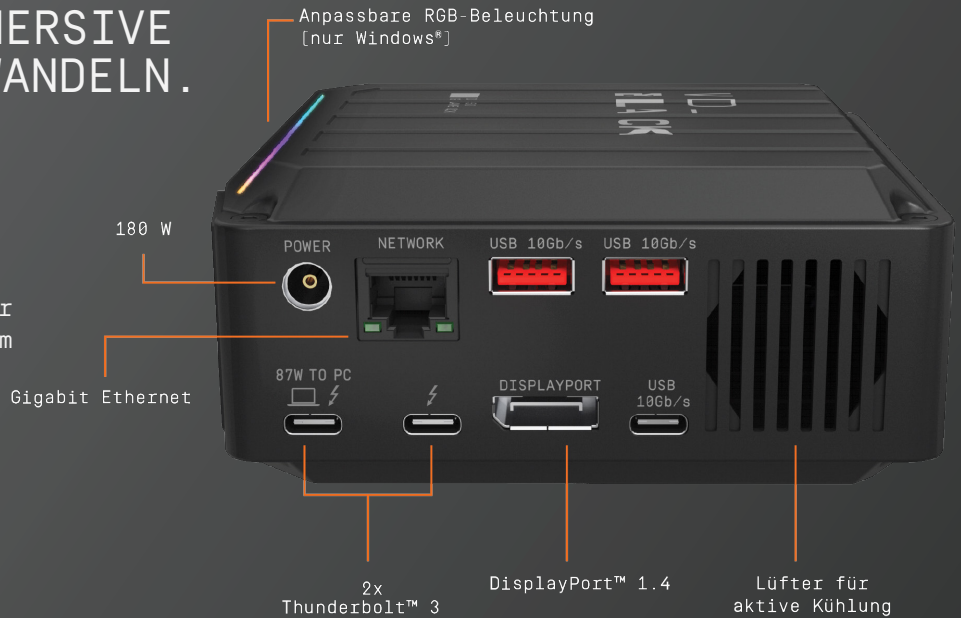

# D50 GAME DOCK

LEISTUNGSSTARKES GAME DOCK, MIT DEM SIE IHREN LAPTOP IN EINE INTEGRIERTE UND IMMERSIVE GAMING-STATION VERWANDELN.

Verwandeln Sie Ihren Laptop in eine integrierte Gaming-Station. Kabelgewirr war gestern - mit einem einzigen Thunderbolt™ 3-Kabel mit mehreren Anschlüssen können Sie alle Peripheriegeräte anschließen. Mit der RGB-Beleuchtung können Sie Ihr System nach Ihren Wünschen personalisieren [nur Windows®].

- Erweiterte Konnektivität mit einem einzigen Thunderbolt™ 3-Kabel für optimiertes Andocken: 2 Thunderbolt 3-Anschlüsse, DisplayPort™ 1.4, 2 USB-C™-Anschlüsse mit 10 Gb/s, 3 USB-A-Anschlüsse mit 10 Gb/s, Audio-Ein-/Ausgang und Gigabit-Ethernet
- Bis zu 87 Watt Durchgangsladung für Ihren Thunderbolt™ 3-kompatiblen Laptop über ein mitgeliefertes Kabel - für grenzenloses Gaming
- Individuell einstellbare RGB-Beleuchtung - Programmierung von 13 LED-Leuchteffekten über das WD\_BLACK™ Dashboard oder Integration mit den RGB-Systemen der meisten gängigen Motherboards [nur für Windows®].
- Kompaktes und elegantes Design mit 5 Jahren Garantie

## ANSCHLIESSEN UND LOSLEGEN

Einfacher geht's nicht: einfach anschließen und überflüssige Kabel entfernen. Dank optimierter Konnektivität mit einem einzigen Thunderbolt™ 3-Kabel können Sie einen weiteren Bildschirm mit bis zu 5K-Auflösung und 60 Hz sowie alle nötigen Peripheriegeräte verbinden, z. B. Maus, Tastatur, Headset und Ethernet – für ein immersives Gaming-Erlebnis. Mit bis zu 87 Watt Durchgangsladung ist Ihr Laptop immer mit Strom versorgt, sodass Sie keinen Spielmoment verpassen.